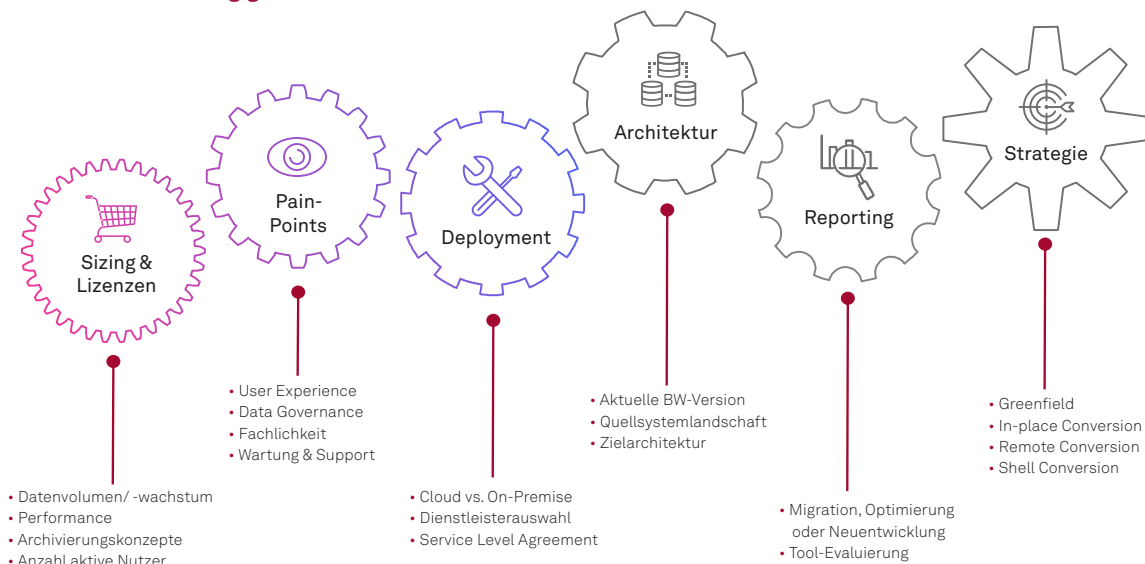

msg – Ihr Partner für ein modernes DWH

Wir begleiten Ihren Umstieg auf **SAP BW/4HANA**

SAP BW/4HANA ist die SAP Data Warehouse-Lösung für on premise oder private cloud.
Es steht für Einfachheit, Offenheit, hohe Performance und ein modernes Interface.

Umstieg auf BW/4HANA – Ihre Vorteile

- Realtime-Analysen von großen Datenmengen mit hoher Performance
- Einfache Integration von SAP und Non-SAP Datenquellen sowie Data Lakes / Big-Data-Technologien
- Schnelle Implementierung durch vordefinierte Datenmodelle und Anwendungen (Business Content)
- Geringerer Entwicklungs- und Wartungsaufwand
- Moderne User Experience
- Optimale Nutzung der In-Memory Technologie
- Unterstützung von agilen Vorgehensmodellen
- Reduzierte Komplexität durch vereinfachte Architektur
- Hoher Virtualisierungsgrad - geringe Datenredundanz
- Gesicherte Zukunft durch Nutzung neuester SAP-Technologien

BW/4HANA-Einführung – Einflussfaktoren und Abhängigkeiten

Für eine erfolgreiche BW/4HANA-Einführung betrachten wir gemeinsam mit Ihnen alle relevanten Einflussgrößen und Abhängigkeiten – und finden so die für Sie optimale Einführungsstrategie. Sprechen Sie uns an: